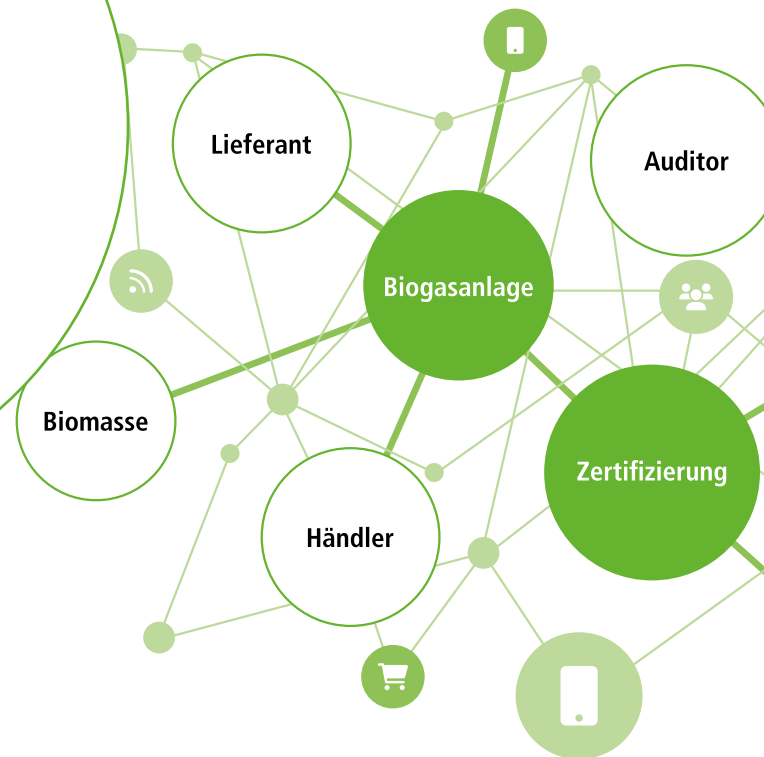

**NABISY-CSV-DATEI**

Erstellen Sie mit einem Klick die CSV-Datei für Ihre Nabisy-Meldung.

**THG BILANZIERUNG**

Erstellen Sie eine THG-Bilanz und teilen Sie Ihre Gasströme nach höchsten Erträgen auf.

TerraVis GmbH
Industrieweg 110 · 48155 Münster
Telefon: +49 251.682-2055
nachhaltigkeit@terravis-biogas.de
www.terravis-biogas.de

FELD

SILO

FERMENTER

ENERGIE

DIENST-LEISTUNG

Sichern Sie sich jetzt Ihren

**kostenlosen Testzugang für
unseren DokuManager Biomasse
für drei Monate!**

<https://dokumanager.biomasse.pro/>

Unser Angebot: Nachhaltigkeitsmanager

	Basis	Pro	Premium
Internes Audit vor Ort inkl. Handbucherstellung	-	-	X
Fehlerkorrekturen und Telefonbetreuung	-	-	X
Unterstützung bei der jährlichen Meldung an den Systemgeber	-	X	X
Unterstützung bei der Massenbilanz und Nabisymeldung	-	X	X
Auffrischungsschulung zur Nachhaltigkeit	X	X	X
Zugang DokuManager Biomasse	X	X	X

Für optimale Ergebnisse empfehlen wir eine Untersuchung der Fermenterbiologie und Einsatzsubstrate, sowie die Gasleckagesuche mit unserer Methandetektkamera

10% Rabatt für Premiumkunden auf die Gasleckagesuche